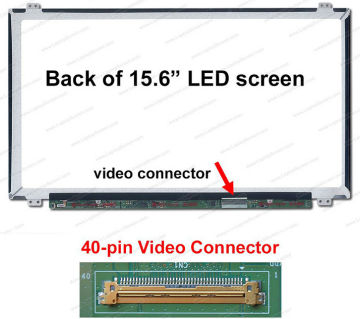

## LP156WHB(TL)(A1) Laptop Lcd Screen 15.6" 1366x768 40 Pin

**R700**

Add To Cart